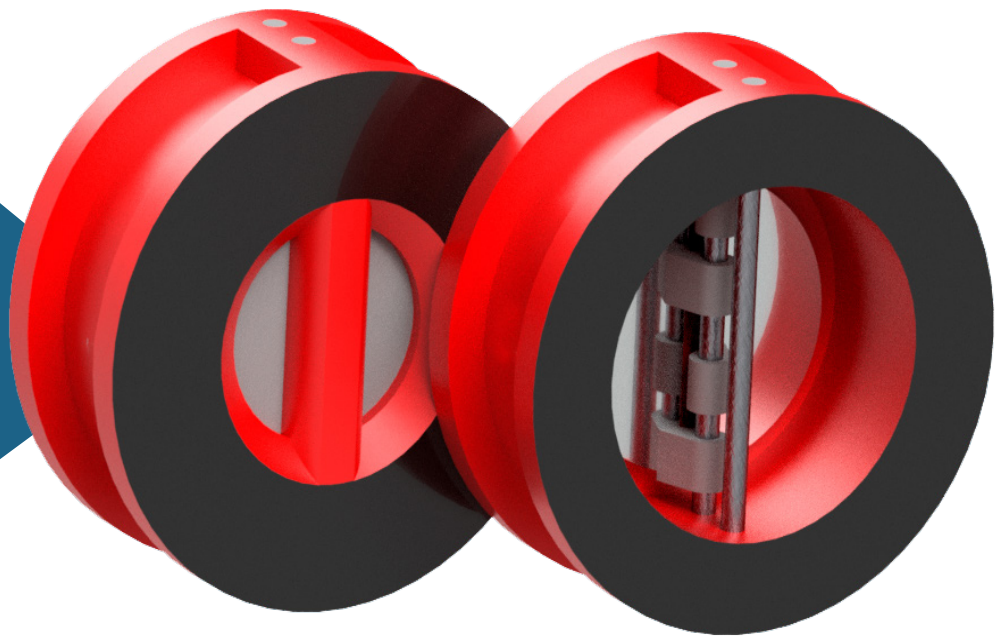

Serie NR

A Válvula para proteção do seu processo!

Especificações

Válvula retenção wafer dupla portinhola

Norma de construção

API-594

Características Técnicas

- Válvula retenção dupla portinhola
- Fixação ANSI B16.5-150
- Construção principal wafer
- Molas em AISI 302
- Proteção de bombas com menor perda de carga;
- Instalações em qualquer posição;
- Vedação: EPDM, Buna, Viton e outros;
- Dimensões: 2" a 24"

Ficha Técnica - Dimensional

DN	E	I	L	A	R	P	
						Parafuso	Prisioneiro
2"	111	67	60	55	W 5/8"	136	145
2 1/2"	130	78	67	65	W 3/4"	150	162
3"	149	88	73	75	W 3/4"	162	175
4"	181	118	73	90	W 3/4"	168	181
5"	216	140	86	105	W 3/4"	188	200
6"	251	169	98	126	W 3/4"	206	220
8"	308	220	127	170	W 7/8"	248	261
10"	362	272	146	210	W 1"	280	300
12"	422	324	181	245	W 1 1/8"	327	346
14"	480	365	222	280	W 1 1/8"	375	395
16"	540	415	232	320	W 1 1/4"	400	520
20"	650	510	292	380	W 1 1/4"	470	495
24"	770	615	318	433	W 1 1/2"	500	530

AÇO INOX AISI 316

INCONEL X-750

6 - Bucha

NYLON

7 - Plug

AÇO GALVANIZADO

5 - Vedação

EPDM