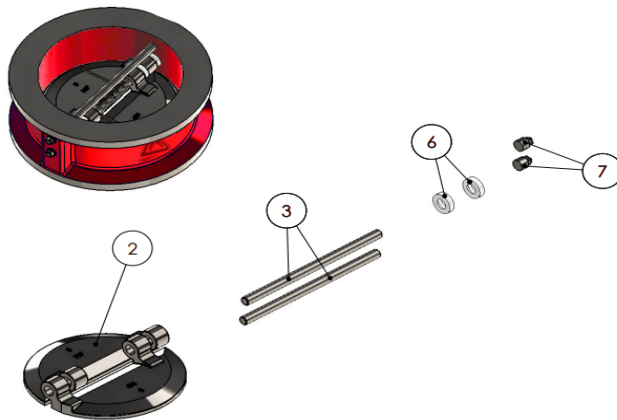

Ficha Técnica - Lista de materiais

1 - Corpo

F°F° NOD. ASTM A536 GR. 65-45-12/04

BRONZE INDUSTRIAL ASTM B-62-09

BRONZE ALUMÍNIO ASTM B148 C95200

AÇO CARBONO ASTM A216 GR. WCB REV. 07

AÇO INOX ASTM A351 GR. CF8 REV. 06

AÇO INOX ASTM A351 GR. CF8M REV. 06

2 - Flap Portinhola

F°F° NOD. ASTM A536 GR. 65-45-12/04

BRONZE INDUSTRIAL ASTM B-62-09

BRONZE ALUMÍNIO ASTM B148 C95200

AÇO CARBONO ASTM A216 GR. WCB REV. 07

AÇO INOX ASTM A351 GR. CF8 REV. 06

AÇO INOX ASTM A351 GR. CF8M REV. 06

3 - Eixo

AÇO INOX AISI 410 - ASTM A276/06

AÇO INOX AISI 304 - ASTM A276/06

AÇO INOX AISI 316 - ASTM A276/06

4 - Mola

AÇO INOX AISI 302

AÇO INOX AISI 304

AÇO INOX AISI 316

INCONEL X-750