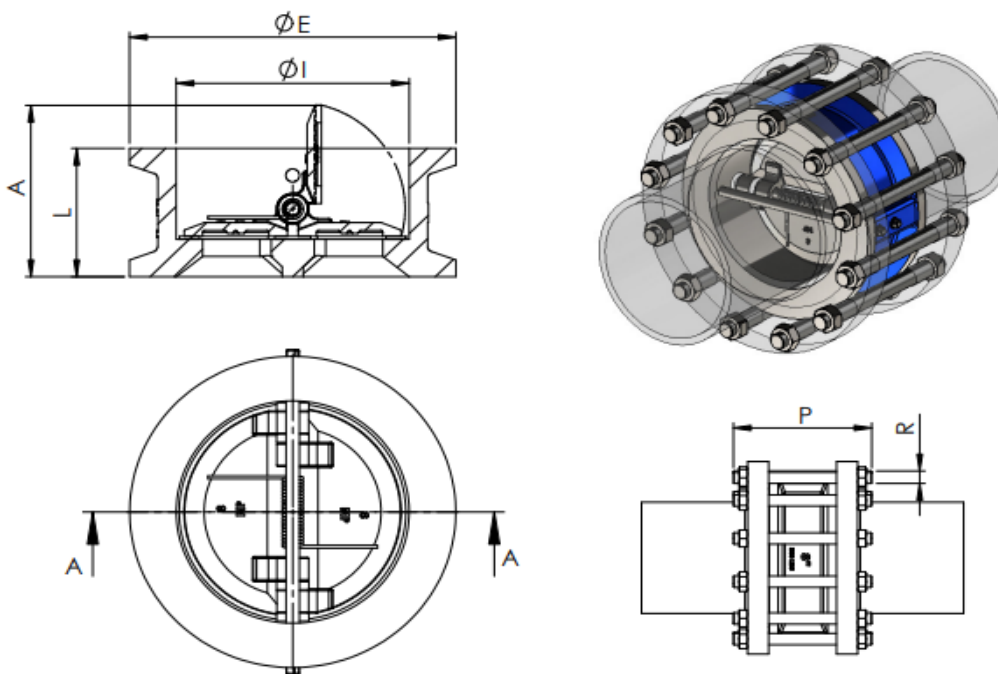

Serie NR

A Válvula para proteção do seu processo!

Especificações

Válvula retenção wafer dupla portinhola

Norma de construção

API-594

Características Técnicas

- Válvula retenção dupla portinhola
- Fixação ANSI B16.5-150
- Construção principal wafer
- Molas em AISI 302
- Proteção de bombas com menor perda de carga;
- Instalações em qualquer posição;
- Vedação: EPDM, Buna, Viton e outros;
- Dimensões: 2" a 24"

Ficha Técnica - Dimensional

DN	E	I	L	A	R	P	
						Parafuso	Prisioneiro
2"	111	67	60	55	W 5/8"	136	145
2 1/2"	130	78	67	65	W 3/4"	150	162
3"	149	88	73	75	W 3/4"	162	175
4"	181	118	73	90	W 3/4"	168	181
5"	216	140	86	105	W 3/4"	188	200
6"	251	169	98	126	W 3/4"	206	220
8"	308	220	127	170	W 7/8"	248	261
10"	362	272	146	210	W 1"	280	300
12"	422	324	181	245	W 1 1/8"	327	346
14"	480	365	222	280	W 1 1/8"	375	395
16"	540	415	232	320	W 1 1/4"	400	520
20"	650	510	292	380	W 1 1/4"	470	495
24"	770	615	318	433	W 1 1/2"	500	530