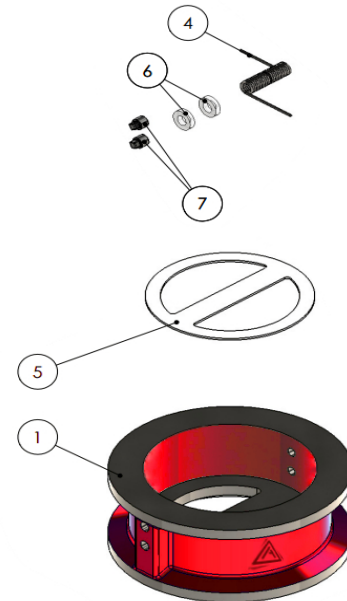

Serie NR

A Válvula para proteção do seu processo!

Especificações

Válvula retenção wafer dupla portinhola

Norma de construção

API-594

Características Técnicas

- Válvula retenção dupla portinhola
- Fixação ANSI B16.5-150
- Construção principal wafer
- Molas em AISI 302
- Proteção de bombas com menor perda de carga;
- Instalações em qualquer posição;
- Vedação: EPDM, Buna, Viton e outros;
- Dimensões: 2" a 24"

AÇO INOX ASTM A351 GR. CF8M REV. 06

3 - Eixo

AÇO INOX AISI 410 - ASTM A276/06

AÇO INOX AISI 304 - ASTM A276/06

AÇO INOX AISI 316 - ASTM A276/06

4 - Mola

AÇO INOX AISI 302

AÇO INOX AISI 304

AÇO INOX AISI 316

INCONEL X-750

6 - Bucha

NYLON

7 - Plug

AÇO GALVANIZADO

5 - Vedação

EPDM